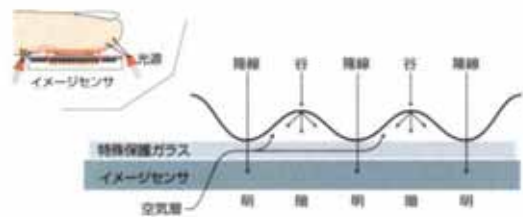

指内散乱光直接読取方式の指紋センサの採用により、乾燥肌や多汗肌も読み取りできます。また、800dpiという高解像度なため、子供や女性の細かい指にも対応可能です。

●適用例

指紋認証モジュールを組み込み、セキュリティアップ。

貴重品・現金の管理、不正引き出し防止…金庫、POSシステム等。
データの保護…パソコン、マウス、キーボード、携帯情報端末。
企業・個人情報の保護…パソコン、電話、FAX等。
アクセス管理…コピー、タイムレコーダ、リモコン等。

指紋認証だと…

セキュリティが飛躍的に向上。しかも、
忘れない!なくさない!盗られない!

●仕様

指紋センサ読取方式	指内散乱光直接読取方式
登録指数	200指
外形寸法	認証部: (W) 44X (D) 48mm センサ部: (W) 42X (D) 50mm
認証部とセンサ部の接続形態	フラットケーブル 長さ約70mm (基板間)
重量	50g以下
外部インタフェース	シリアル (RS-232Cレベル) 通信速度: デフォルト9.6kbps Max 115kbps (コマンド設定)
電源条件	電圧: 5V±5% 消費電流: 500mA以下 (インタフェースケーブルより供給)
環境条件	動作環境: 0-40℃ 動作湿度: 20-85%
EMI規格	VCCI ClassA (当社評価装置にて)

- 本モジュールは、認証部とセンサ部に分かれ、フラットケーブルで接続されています。
- RS232Cインタフェースで上位コントローラに接続され、上位コントローラからの指示により、指紋の登録、照合を行います。

●指紋センサ 指内散乱光直接読取方式のしくみ

指紋センサ面に指を置いた際、指のまわりから光を当てます。その光が指の中で散乱し、指紋の隆線部に届きます。その光を直接イメージセンサで読み取る方式です。乾燥や汗など、指の表面の状態に影響を受けにくくなっています。