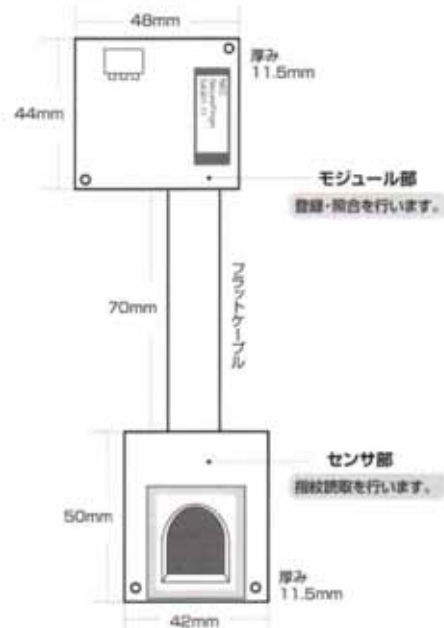

●適用例

指紋認証モジュールを組み込み、セキュリティアップ。

貴重品・現金の管理、不正引き出し防止…金庫、POSシステム等。
データの保護…パソコン、マウス、キーボード、携帯情報端末。
企業・個人情報の保護…パソコン、電話、FAX等。
アクセス管理…コピー、タイムレコーダ、リモコン等。

指紋認証だと…

セキュリティが飛躍的に向上。しかも、
忘れない!なくさない!盗られない!

●仕様

指紋センサ読取方式	指内散乱光直接読取方式
登録指数	200指
外形寸法	認証部: (W) 44X (D) 48mm センサ部: (W) 42X (D) 50mm
認証部とセンサ部の接続形態	フラットケーブル 長さ約70mm (基板間)
重量	50g以下
外部インタフェース	シリアル (RS-232Cレベル) 通信速度: デフォルト9.6kbps Max 115kbps (コマンド設定)
電源条件	電圧: 5V±5% 消費電流: 500mA以下 (インタフェースケーブルより供給)
環境条件	動作環境: 0-40℃ 動作湿度: 20-85%
EMI規格	VCCI ClassA (当社評価装置にて)

- ●本モジュールは、認証部とセンサ部に分かれ、フラットケーブルで接続されています。
- ●RS232Cインタフェースで上位コントローラに接続され、上位コントローラからの指示により、指紋の登録、照合を行います。

●指紋センサ 指内散乱光直接読取方式のしくみ

指紋センサ面に指を置いた際、指のまわりから光を当てます。その光が指の中で散乱し、指紋の隆線部に届きます。その光を直接イメージセンサで読み取る方式です。乾燥や汗など、指の表面の状態に影響を受けにくくなっています。

●照合精度

他人許容率 (FAR) ※登録されていない人を誤って許容してしまう率
0.0002%以下 (50万回に1回以下)

※通常オフィスで使用した場合で、本ユニットに登録できた指紋に関して、
当社の評価基準により算出した数値です。
また、ある程度、指の置き方に習熟した後の数値です。

●製品体系・価格 ※「製品版」のご採用の前に、「開発用サンプル」のご購入が必須となります。

開発用サンプル

製品名: 指紋認証モジュール・SA301-11
価格: 1個口: ¥100,000
製品構成: モジュール、コネクタキット、ユーザマニュアル
発注単位: 1個

※ご購入に際し、NDA(秘密保持契約書)の締結が必要です。
開発用サンプルに添付されているユーザーズマニュアルには、インタフェースコマンド仕様は記載されておりません。開発上の諸注意とインタフェースコマンド仕様は記載された「開発開発仕様書」を、NDA(秘密保持契約書)を取り交わさせていただいた後に、ご注文いただいた量初めのサンプルとともにお渡し致します。

製品版

製品名: 指紋認証モジュール・SA301-10
価格: 100個口: ¥3,830,000
製品構成: モジュール
発注単位: 1セット(100個一括梱包)

●構成

お問い合わせは、下記へ

NEC (NECソリューションズ 第一ソリューション営業事業本部 PIDシステム営業部)
〒108-8001 東京都港区芝5丁目7-1 (NEC本社ビル)
TEL 03-3798-2940
<http://www.sw.nec.co.jp/pld/>

記述の内容は2002年11月現在のものです。
製品の仕様は、お断りなく変更することがあります。
実際の商品の色とは印刷の関係で異なる場合があります。